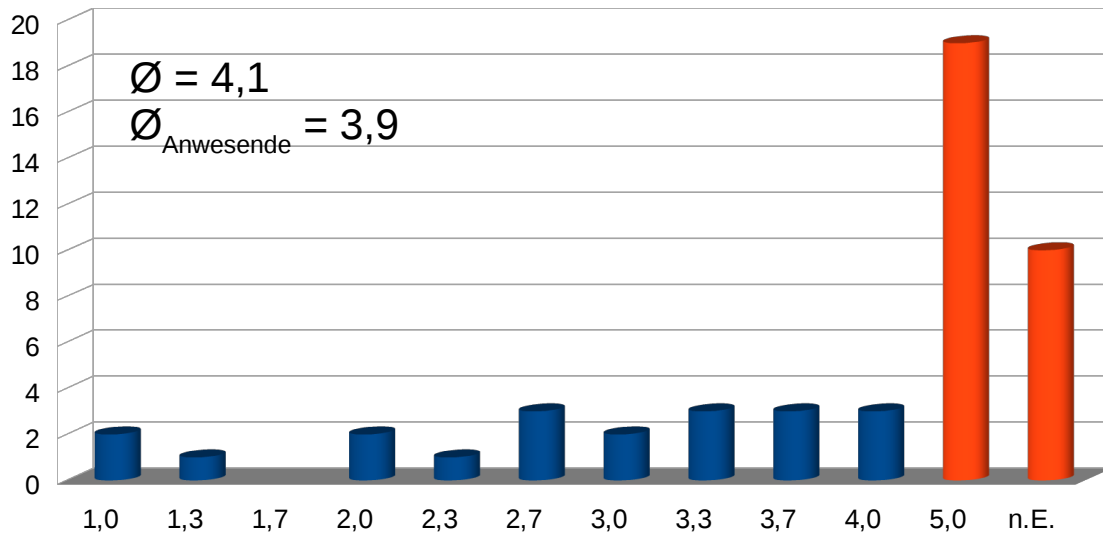

Notenspiegel zur Exphy I

Die Einsicht findet am Dienstag, dem 12.08.
von 13:00 Uhr bis 14:00 Uhr in Raum 401 des IKP statt (S2|14)

Notenspiegel Gesamt

Punkteverteilung